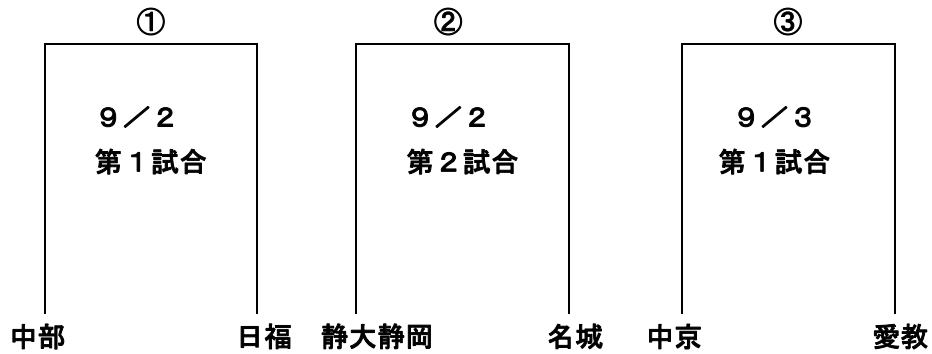

東海地区交流優勝大会

会期：2020年9月2日～10月1日

会場：パロマ瑞穂球場

出場校：中京大、中部大、名城大、愛教大、日福大、静岡大静岡

予選トーナメント

決勝トーナメント

雨天予備日：9月16日、10月1日