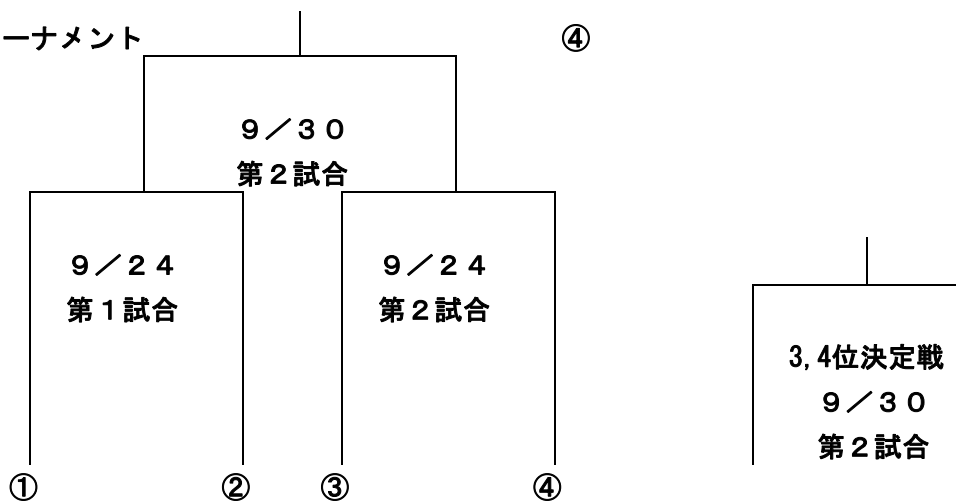

東海地区交流優勝大会

会期：2020年9月2日～10月1日

会場：パロマ瑞穂球場

出場校：中京大、中部大、名城大、愛教大、日福大、静岡大静岡

予選トーナメント

決勝トーナメント

雨天予備日：9月16日、10月1日