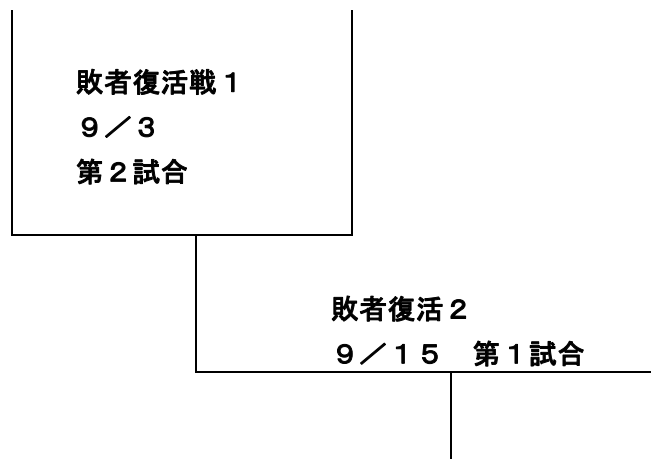

東海地区交流優勝大会

会期：2020年9月2日～10月1日

会場：パロマ瑞穂球場

出場校：中京大、中部大、名城大、愛教大、日福大、静岡大静岡

予選トーナメント

決勝トーナメント

雨天予備日：9月16日、10月1日